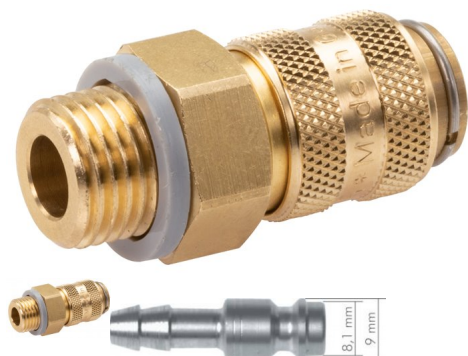

KDG 14 NW5

Snabbkoppling (NW5) G 1/4" utv gänga, mässing

Betyg: Inte betygsatt ännu

Pris

Pris 81,36 kr

Pris utan moms 65,09 kr

Rabatt

Momsbelopp 16,27 kr

[Ställ en fråga om denna produkt](#)

Beskrivning

Properties

Material Brass

Thread external G 1/4"

Can be used for plug shut-off on both sides no

Version Standard

Temperature range [°C] -20 to +100