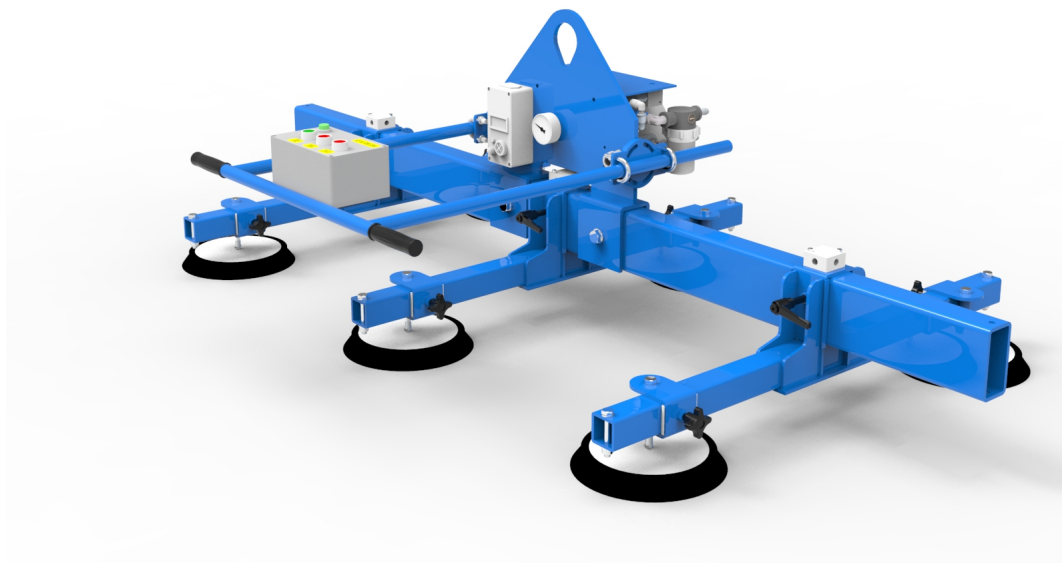

SK STÅLOK-750KG-6K-2x1M

Lyftok i lackerat stål. Maxlast 750 kg. 6 sugkoppar. Ställbara sugkoppar med fjädring. 2 x 1 meter.

Betyg: Inte betygsatt ännu

Pris

[Ställ en fråga om denna produkt](#)

Beskrivning