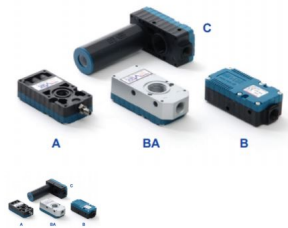

## VTM30-B

MINI ejektor med anslutningsplatta i plast modell B.

Betyg: Inte betygsatt ännu

**Pris**

Pris 2.097,50 kr

Pris utan moms 1.678,00 kr

Rabatt

Momsbelopp 419,50 kr

[Ställ en fråga om denna produkt](#)

Beskrivning	Pump	Max vakuum (kPa)	Max flöde (l/min)	Drivtryck (bar)	Luftförbr. (l/min)
	VTM5	-85	37	4-6	15-21
	VTM10	-85	74	4-6	30-42
	VTM20	-85	149	4-6	60-84
	VTM30	-85	220	4-6	90-126
	VTX5	-92	32	4-6	22-24
	VTX10	-92	62	4-6	43-48
	VTX20	-92	124	4-6	86-96
	VTX30	-92	185	4-6	130-144