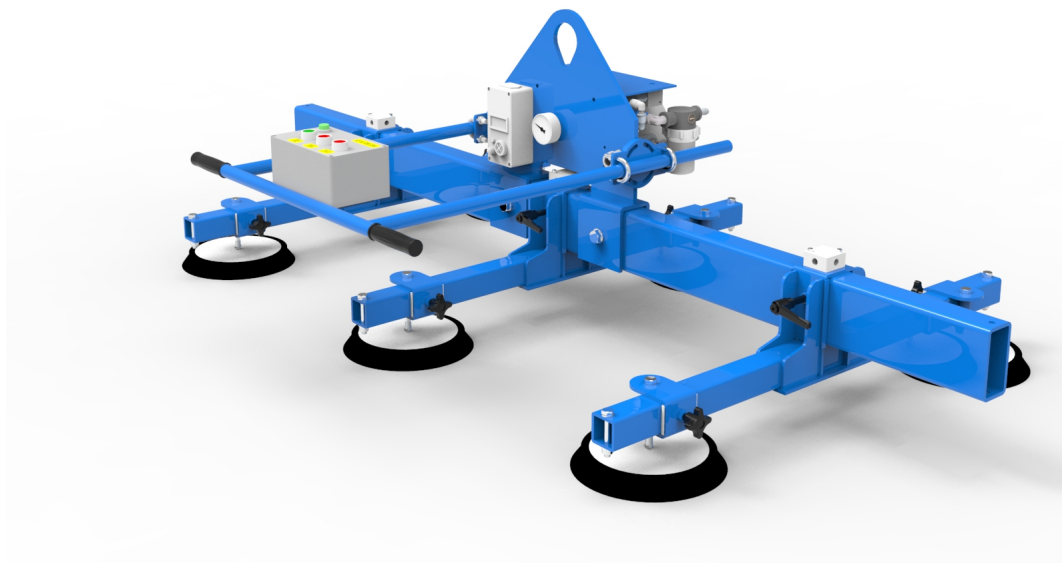

SK STÅLOK-500KG-6K-2x1M

Lyftok i lackerat stål. Maxlast 500 kg. 6 sugkoppar. Ställbara sugkoppar med fjädring. 2 x 1 meter.

Betyg: Inte betygsatt ännu

Pris

[Ställ en fråga om denna produkt](#)

Beskrivning