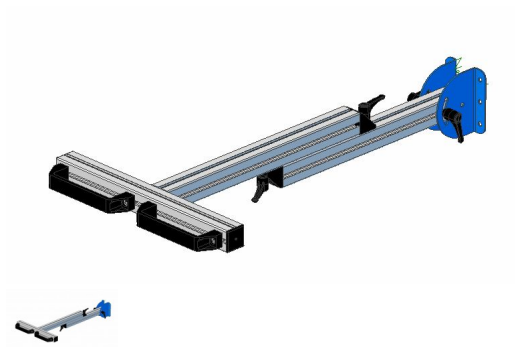

## SK-JUSTHANDTAG

Förlängt och ställbart handtag, ställbart i vinkel.

Betyg: Inte betygsatt ännu

**Pris**

[Ställ en fråga om denna produkt](#)

Beskrivning

SK Lyft ställbart handtag. Handtagets längd kan ställas mellan 1045 - 745 mm. Ställbart i vinkel +/- 30 grader. Styrreglage ingår ej.