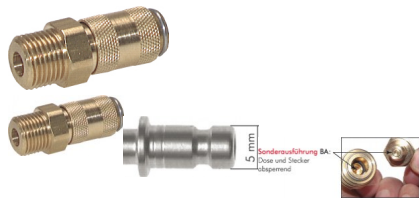

KDG M5 NW2,7BA

Snabbkoppling utv gänga M5 (NW2,7), mässing, avstängning båda sidor

Betyg: Inte betygsatt ännu

Pris

Pris 288,63 kr

Pris utan moms 230,90 kr

Rabatt

Momsbelopp 57,73 kr

[Ställ en fråga om denna produkt](#)

Specifikation

Version	Use for plugs shut-off on both sides
Material	Brass
Thread external	M 5
Note	RoHS-compliant
Weight	8,4 g / pc.

Customs duty number: 84812090

Description